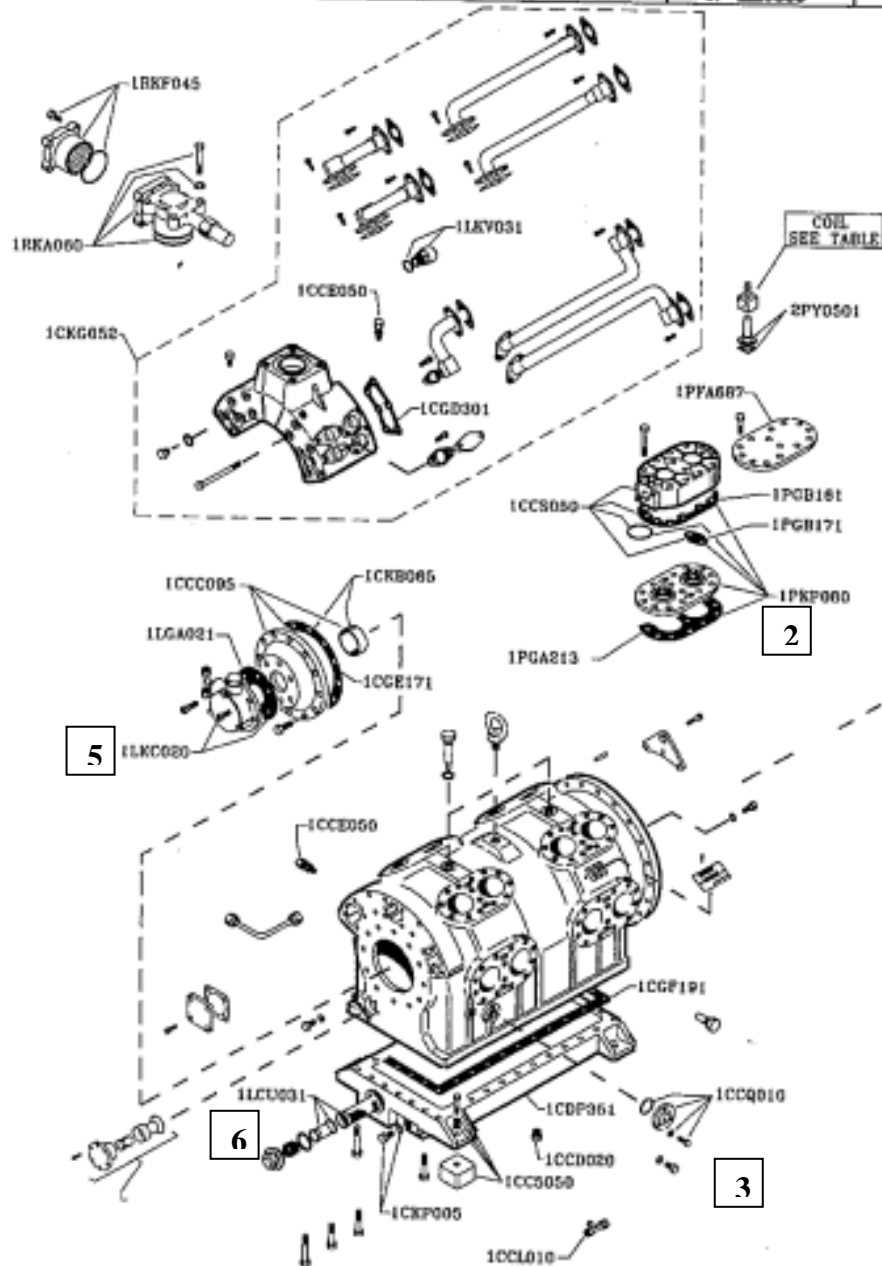

DORIN

M/COMPRESSORS
M/COMPRESSORS
MOTORCOMPRESS.

K13000CD

08/08/00

REV.

N° 820855

00

ACCESSORI - ACCESSORIES - ACCESSOIRES - ZUBEHÖRTEILE

CRANKCASE HEXTER		SUPPLY		ROTOR/STATOR		CENTRIFUGAL HEAD		COIL		GARANT. INT.	
VOLT	CODE	400/3/50 PWS	1RKH035	ROYOR/STATOR	SEE TABLE	COIL SUP.	CODE	VOLTY	CODE	1000000	1000000
220	8201180					500	1LAV031	220	8201010		
								220	8201020		
								24	8201030		
								240	8201040		

COMPRESOR		K13000CC			
REF	CANTIDAD/ QUANTITY	CÓDIGO / CODE DORIN	CÓDIGO / CODE RECOAL	DESCRIPTION	DESCRIPCIÓN
	K13000CC				
1	14	1MKM030	PRA8213	COMPLETE CON. ROD- PISTON KIT	CONJUNTO PISTON-BIELA
2	7	1PKP080	PLT8199	COMPLETE VALVE PLATE	PLATO DE VALVULAS
3	2	1CCQ010	GLS8393	OIL SIGHT GLASS	VISOR DE ACEITE
4	1	1MKA070	CKS8200	COMPLETE SHAFT	CIGÜEÑAL
5	1	1LKC020	-	OIL PUMP	BOMBA DE ACEITE
6	1	1LCU031	SRO8881	OIL FILTER	FILTRO DE ACEITE
7	1	1RKG035	-	ELECTRICAL TERMINAL PLATE	PLACA DE BORNAS
8	14	1MDP061	SGM8616	OIL SCRAPER RING	SEGMENTO DE ENGRASE
8	28	1MDQ211	SGM8615	RING	SEGMENTO COMPRESION
▲	1	1CCM063	KIT8175	GASKET KIT	JUEGO DE JUNTAS