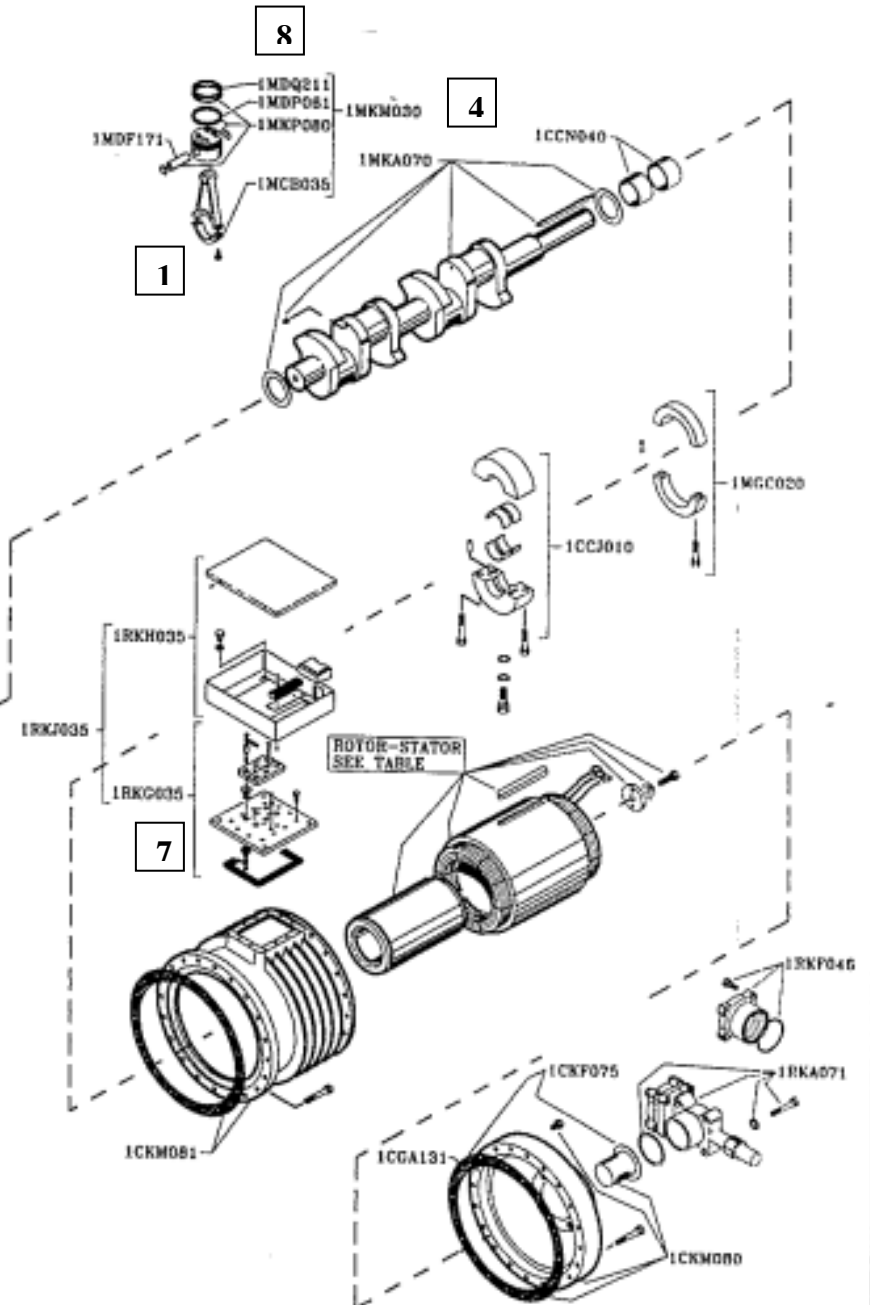

DORIN

M/COMPRESSORS
M/COMPRESSORS
MOTORCOMPRESS.

K13000CD

08/08/00

REV.

N° 820855

00

ACCESSORI - ACCESSORIES - ACCESSOIRES - ZUBEHÖRTEILE

CRANKCASE HEXTER		SUPPLY		ROTOR/STATOR		CENTRIFUGAL HEAD		COIL		GARANT. INT.	
VOLT	CODE	400/3/50 PWS	1RKH035	ROYOR/STATOR	SEE TABLE	COIL SUP.	CODE	VOLTY	CODE	1000000	1000000
220	8201180					500	1LAV031	220	8201010		
								220	8201020		
								24	8201030		
								240	8201040		

COMPRESOR		K13000CC			
REF	CANTIDAD/ QUANTITY	CÓDIGO / CODE DORIN	CÓDIGO / CODE RECOAL	DESCRIPTION	DESCRIPCIÓN
	K13000CC				
1	14	1MKM030	PRA8213	COMPLETE CON. ROD- PISTON KIT	CONJUNTO PISTON-BIELA
2	7	1PKP080	PLT8199	COMPLETE VALVE PLATE	PLATO DE VALVULAS
3	2	1CCQ010	GLS8393	OIL SIGHT GLASS	VISOR DE ACEITE
4	1	1MKA070	CKS8200	COMPLETE SHAFT	CIGÜEÑAL
5	1	1LKC020	-	OIL PUMP	BOMBA DE ACEITE
6	1	1LCU031	SRO8881	OIL FILTER	FILTRO DE ACEITE
7	1	1RKG035	-	ELECTRICAL TERMINAL PLATE	PLACA DE BORNAS
8	14	1MDP061	SGM8616	OIL SCRAPER RING	SEGMENTO DE ENGRASE
8	28	1MDQ211	SGM8615	RING	SEGMENTO COMPRESION
▲	1	1CCM063	KIT8175	GASKET KIT	JUEGO DE JUNTAS